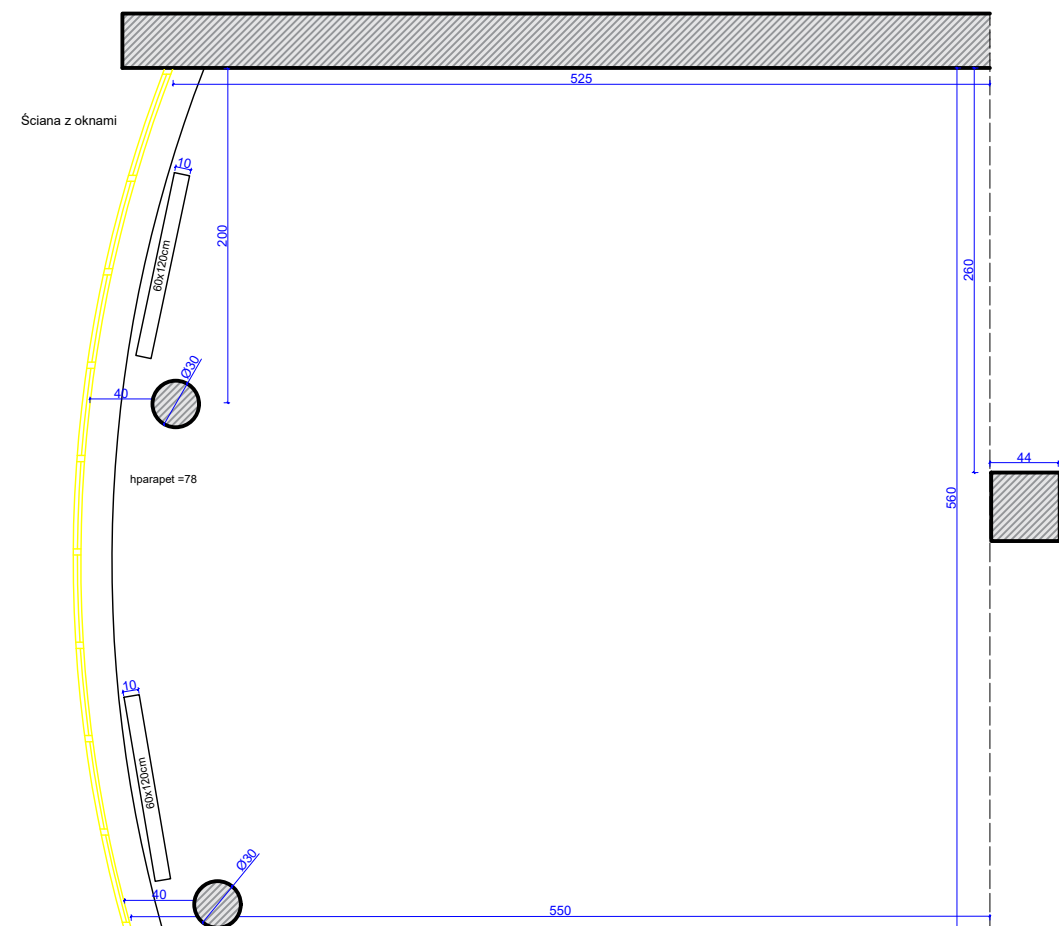

Ściana przeznaczona na mural

Ściana z oknami

Ściana przeznaczona na mural

Uwagi:

Ogólny spis wymiarów:
 długość ściany pod mural: 525cm
 wysokość ściany pod mural: 315cm
 wymiary posadzki do zagospodarowania:
 525cmx560cmx550cmx716cm
 długość ściany z oknami: 716
 wysokość ściany z oknami: 315cm
 średnica okrągłych filarów: 30cm
 wymiary kwadratowego filaru: 44cmx44cm
 wymiary kaloryfera: 10cmx60cmx120cm
 wymiary jednego okna: 62cmx107cm
 wymiar ościeżnice między oknami: 5cm
 odstępy między ościeżnicami przy oknach: 67cm
 cokół na dole ścian: 10cm