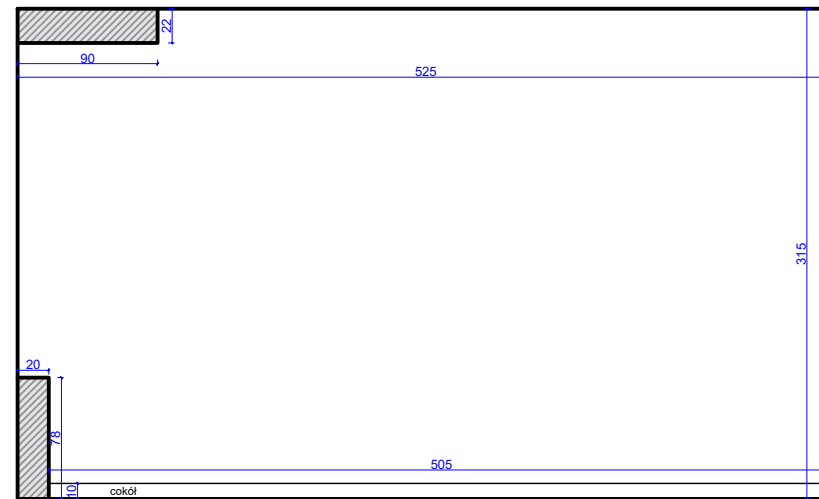

Ściana przeznaczona na mural

Ściana z oknami

Ściana przeznaczona na mural

Uwagi:

Ogólny spis wymiarów:
 długość ściany pod mural: 525cm
 wysokość ściany pod mural: 315cm
 wymiary posadzki do zagospodarowania:
 525cmx560cmx550cmx716cm
 długość ściany z oknami: 716
 wysokość ściany z oknami: 315cm
 średnica okrągłych filarów: 30cm
 wymiary kwadratowego filaru: 44cmx44cm
 wymiary kaloryfera: 10cmx60cmx120cm
 wymiary jednego okna: 62cmx107cm
 wymiar ościeżnice między oknami: 5cm
 odstępy między ościeżnicami przy oknach: 67cm
 cokół na dole ścian: 10cm