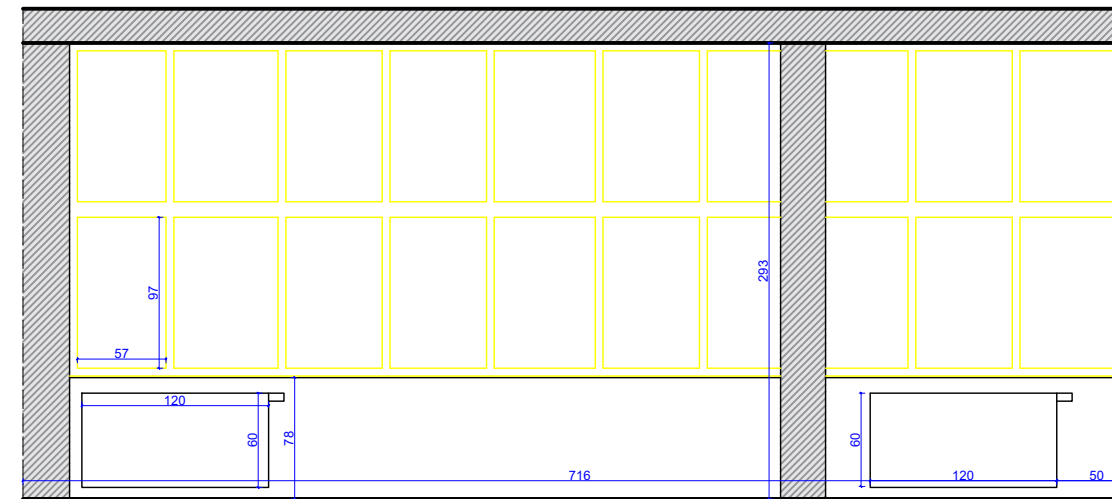

Ściana przeznaczona na mural

Ściana z oknami

Ściana przeznaczona na mural

Uwagi:

Ogólny spis wymiarów:
 długość ściany pod mural: 525cm
 wysokość ściany pod mural: 315cm
 wymiary posadzki do zagospodarowania:
 525cmx560cmx550cmx716cm
 długość ściany z oknami: 716
 wysokość ściany z oknami: 315cm
 średnica okrągłych filarów: 30cm
 wymiary kwadratowego filaru: 44cmx44cm
 wymiary kaloryfera: 10cmx60cmx120cm
 wymiary jednego okna: 62cmx107cm
 wymiar ościeżnice między oknami: 5cm
 odstępy między ościeżnicami przy oknach: 67cm
 cokół na dole ścian: 10cm